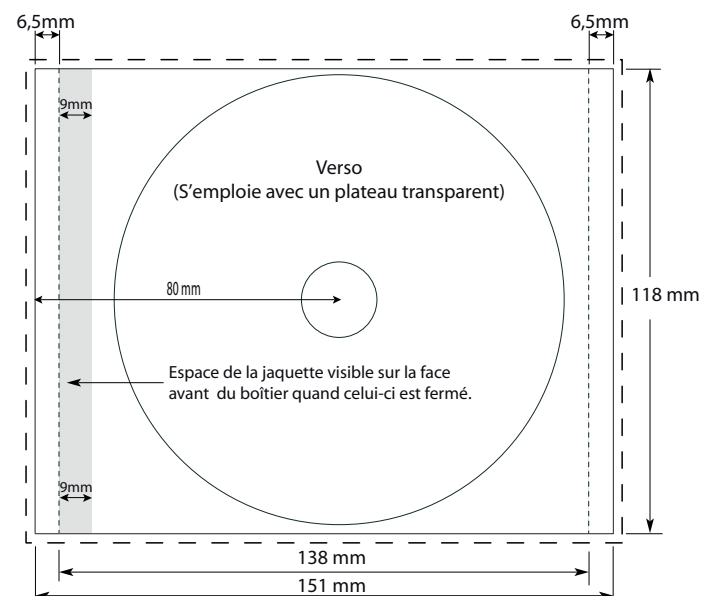

Caractéristiques techniques du produit

Format fini : 151 mm x 118 mm

Type de papier : 135 g/m²

Finition standard : Brillant (Papier couché)

Compatibilité : Boîtier CD standard avec plateau transparent,
Boîtier CD double.

Caractéristiques des fichiers à fournir

Taille des fichiers à fournir : 157 mm x 124 mm (rogne incluse)

Fond perdu (rogne) : 3 mm sur tout le pourtour

Mode colorimétrique : CMJN

Résolution des images : 300 DPI minimum

JAQUETTE ARRIERE FORMAT CD (RECTO / VERSO)

Toutes les spécifications et tous les gabarits sur www.masterway.fr

Unité : Millimètre

- Forme après découpe
- Surface utile incluant la rogne de 3 mm (taille du fichier à fournir)