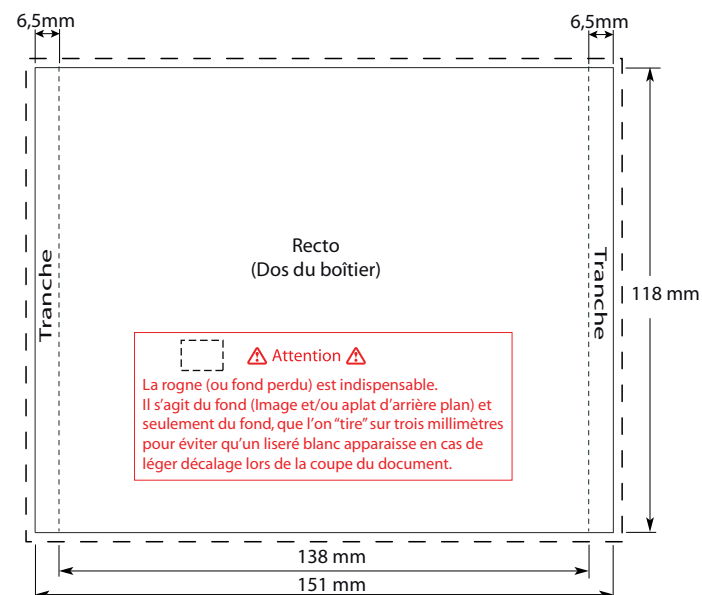

Caractéristiques techniques du produit

Format fini : 151 mm x 118 mm

Type de papier : 135 g/m²

Finition standard : Brillant (Papier couché)

Compatibilité : Boîtier CD standard avec plateau transparent,
Boîtier CD double.

Caractéristiques des fichiers à fournir

Taille des fichiers à fournir : 157 mm x 124 mm (rogne incluse)

Fond perdu (rogne) : 3 mm sur tout le pourtour

Mode colorimétrique : CMJN

Résolution des images : 300 DPI minimum

JAQUETTE ARRIERE FORMAT CD (RECTO / VERSO)

Toutes les spécifications et tous les gabarits sur www.masterway.fr

Unité : Millimètre

- Forme après découpe
- Surface utile incluant la rogne de 3 mm (taille du fichier à fournir)