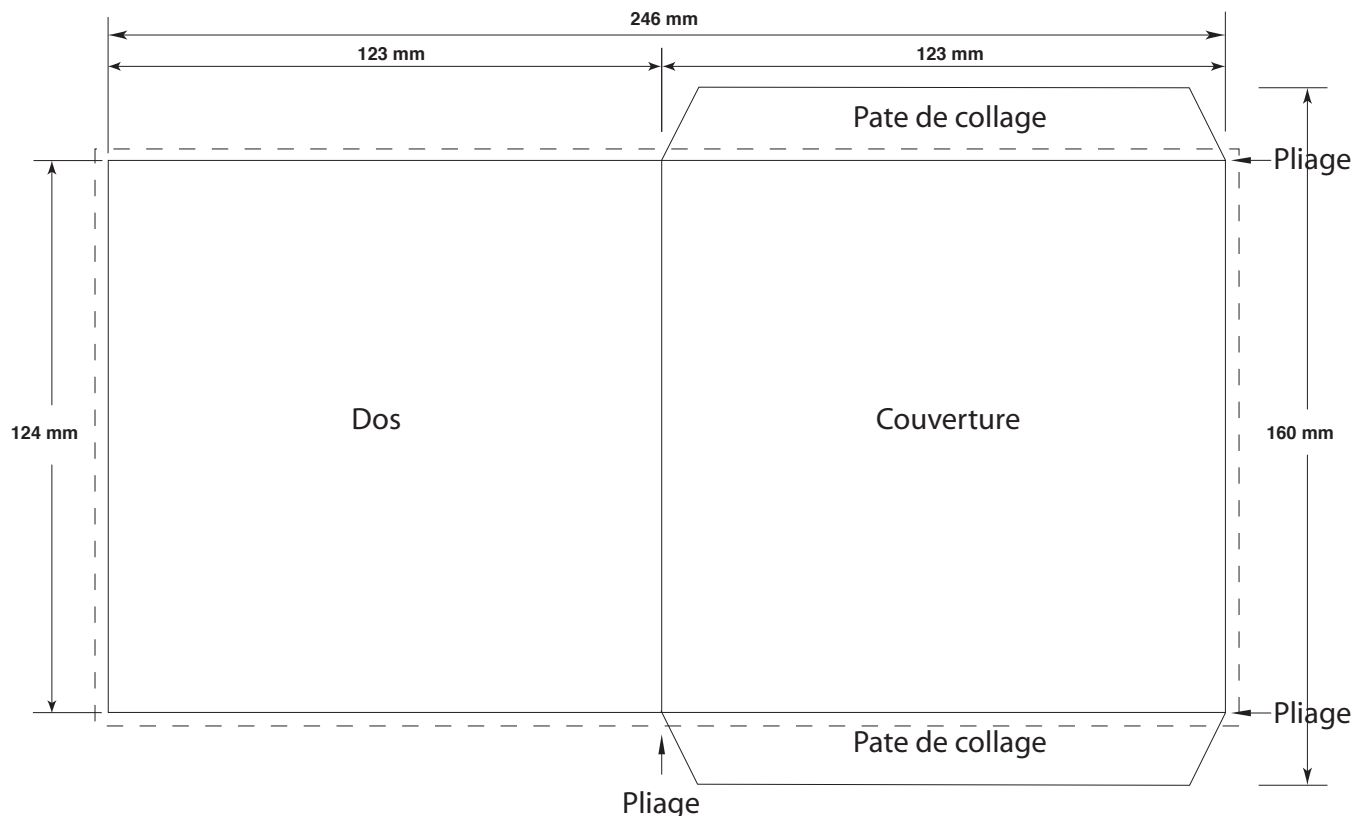

Caractéristiques techniques du produit

Format fini : 123 mm x 123 mm

Type de papier : 350 g/m²

Finition standard : Brillant (Papier couché)

Compatibilité : CD, DVD.

Cellophanage : Thermoretractable

Caractéristiques du fichier à fournir

Taille du fichier à fournir : 252 mm x 130 mm (rogne incluse)

Fond perdu (rogne) : 3 mm sur tout le pourtour

Mode colorimétrique : CMJN

Résolution des images : 300 DPI minimum

Format des fichiers à fournir

POCHETTE CARTONNÉE FORMAT CD

Toutes les spécifications et tous les gabarits sur www.masterway.fr

 **Attention** 
La rogne (ou fond perdu) est indispensable.
Il s'agit du fond (Image et/ou aplat d'arrière plan) et
seulement du fond, que l'on "tire" sur trois millimètres
pour éviter qu'un liseré blanc apparaisse en cas de
léger décalage lors de la coupe du document.

Unité : Millimètre

 Forme après découpe
 Surface utile incluant la rogne de 3 mm
(taille du fichier à fournir)

Ref : PC123M