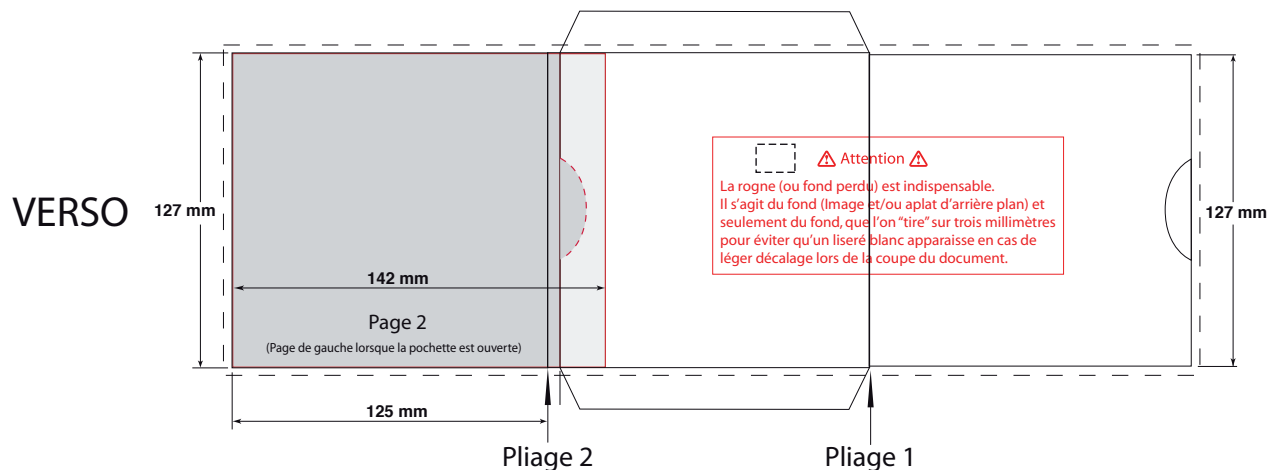

## Caractéristiques techniques du produit

**Format fini** : 125 mm x 127 mm

**Type de papier** : 300 g/m<sup>2</sup>

**Finition standard** : Brillant (Papier couché)

**Compatibilité** : CD, DVD.

**Cellophanage** : Thermorétractable

## Caractéristiques du fichier à fournir

**Taille des fichiers à fournir** : 377 mm x 133 mm (rogne incluse)

**Fond perdu (rogne)** : 3 mm sur tout le pourtour

**Mode colorimétrique** : CMJN

**Résolution des images** : 300 DPI minimum

## POCHETTE CARTONNÉE FORMAT CD A RABAT

Toutes les spécifications et tous les gabarits sur [www.masterway.fr](http://www.masterway.fr)

Unité : Millimètre

-  Forme après découpe
-  Surface utile incluant la rogne de 3 mm (taille du fichier à fournir)