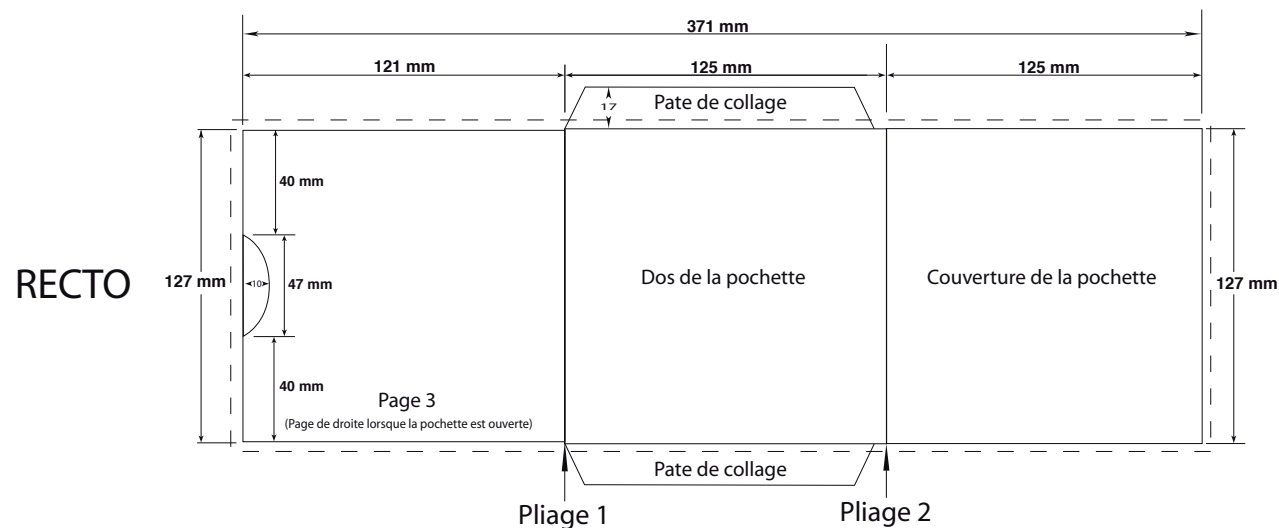

## Caractéristiques techniques du produit

**Format fini** : 125 mm x 127 mm

**Type de papier** : 300 g/m<sup>2</sup>

**Finition standard** : Brillant (Papier couché)

**Compatibilité** : CD, DVD.

**Cellophanage** : Thermorétractable

## Caractéristiques du fichier à fournir

**Taille des fichiers à fournir** : 377 mm x 133 mm (rogne incluse)

**Fond perdu (rogne)** : 3 mm sur tout le pourtour

**Mode colorimétrique** : CMJN

**Résolution des images** : 300 DPI minimum

## POCHETTE CARTONNÉE FORMAT CD A RABAT

Toutes les spécifications et tous les gabarits sur [www.masterway.fr](http://www.masterway.fr)

Unité : Millimètre

-  Forme après découpe
-  Surface utile incluant la rogne de 3 mm (taille du fichier à fournir)