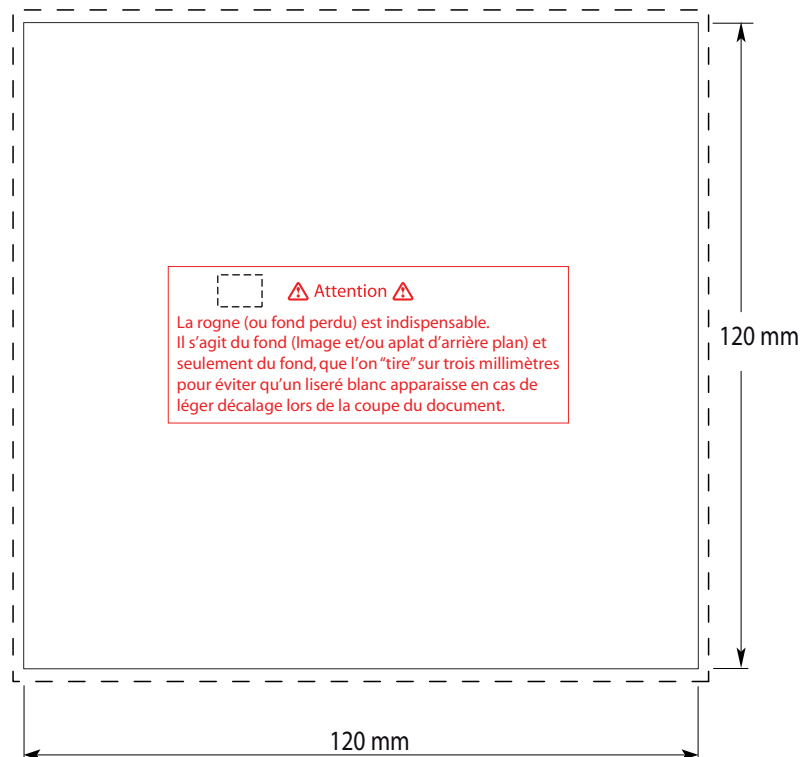

Caractéristiques techniques du produit

Format fini : 120 mm x 120 mm

Type de papier : 135 g/m²

Finition standard : Brillant (Papier couché)

Compatibilité : Boîtier CD standard, Digipack CD, Digifile CD
Digisleeve, boîtier CD slimbox, Super Jewel.

Caractéristiques des fichiers à fournir

Taille des fichiers à fournir : 126 mm x 126 mm (rogne incluse)

Fond perdu (rogne) : 3 mm sur tout le pourtour

Mode colorimétrique : CMJN

Résolution des images : 300 DPI minimum

LIVRET FORMAT CD 16 PAGES

Toutes les spécifications et tous les gabarits sur www.masterway.fr

Unité : Millimètre

- Forme après découpe
- Surface utile incluant la rogne de 3 mm (taille du fichier à fournir)