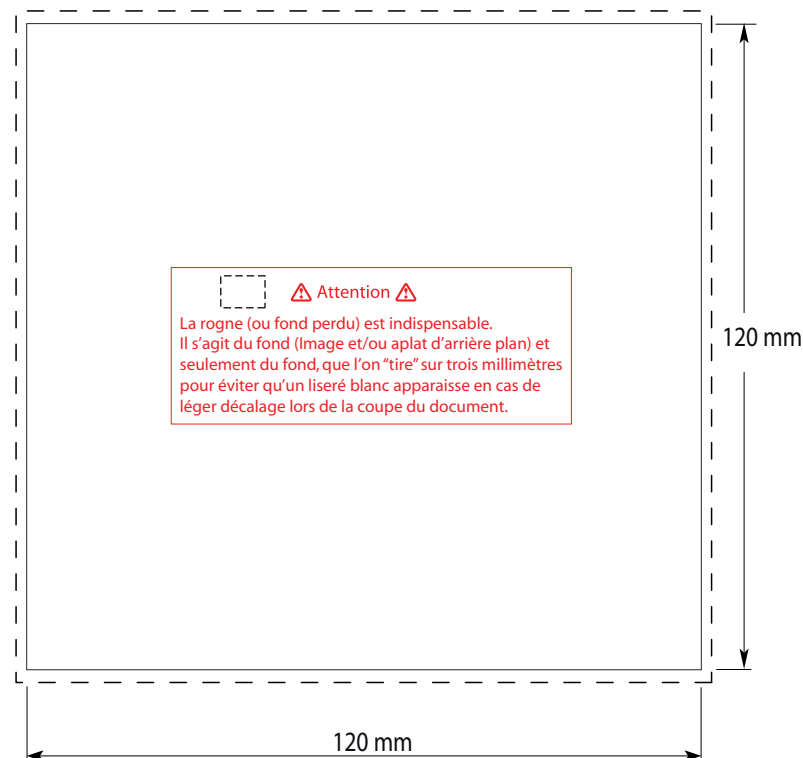

Caractéristiques techniques du produit

Format fini : 120 mm x 120 mm

Type de papier : 135 g/m2

Finition standard : Brillant (Papier couché)

Compatibilité : Boîtier CD standard, Digipack CD, Digifile CD
Digisleeve, boîtier CD slimbox, Super Jewel.

Caractéristiques des fichiers à fournir

Taille des fichiers à fournir : 126 mm x 126 mm (rogne incluse)

Fond perdu (rogne) : 3 mm sur tout le pourtour

Mode colorimétrique : CMJN

Résolution des images : 300 DPI minimum

LIVRET FORMAT CD 24 PAGES

Toutes les spécifications et tous les gabarits sur www.masterway.fr

Unité : Millimètre

- Forme après découpe
- Surface utile incluant la rogne de 3 mm (taille du fichier à fournir)