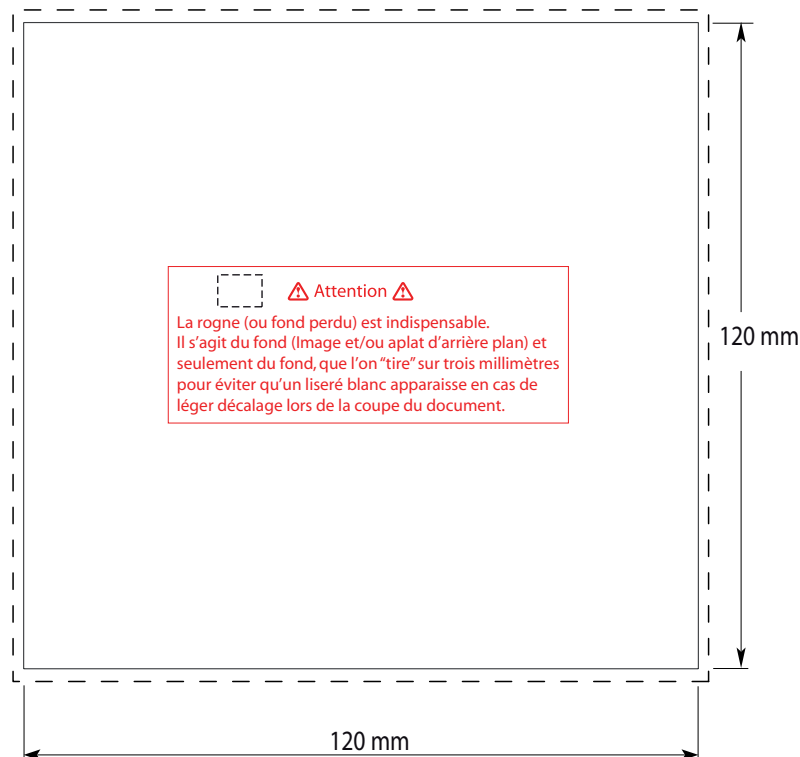

Caractéristiques techniques du produit

Format fini : 120 mm x 120 mm

Type de papier : 135 g/m²

Finition standard : Brillant (Papier couché)

Compatibilité : Boîtier CD standard, Digipack CD, Digifile CD
Digisleeve, boîtier CD slimbox, Super Jewel.

Caractéristiques des fichiers à fournir

Taille des fichiers à fournir : 126 mm x 126 mm (rogne incluse)

Fond perdu (rogne) : 3 mm sur tout le pourtour

Mode colorimétrique : CMJN

Résolution des images : 300 DPI minimum

Sur chacune des pages du livret
ajoutez 3 mm de rogne sur tout le
pourtour comme ci-dessous.

Couverture

page 1

page 2

page 3

...

page 27

page 28

Dos

Unité : Millimètre

- Forme après découpe
- Surface utile incluant la rogne de 3 mm (taille du fichier à fournir)