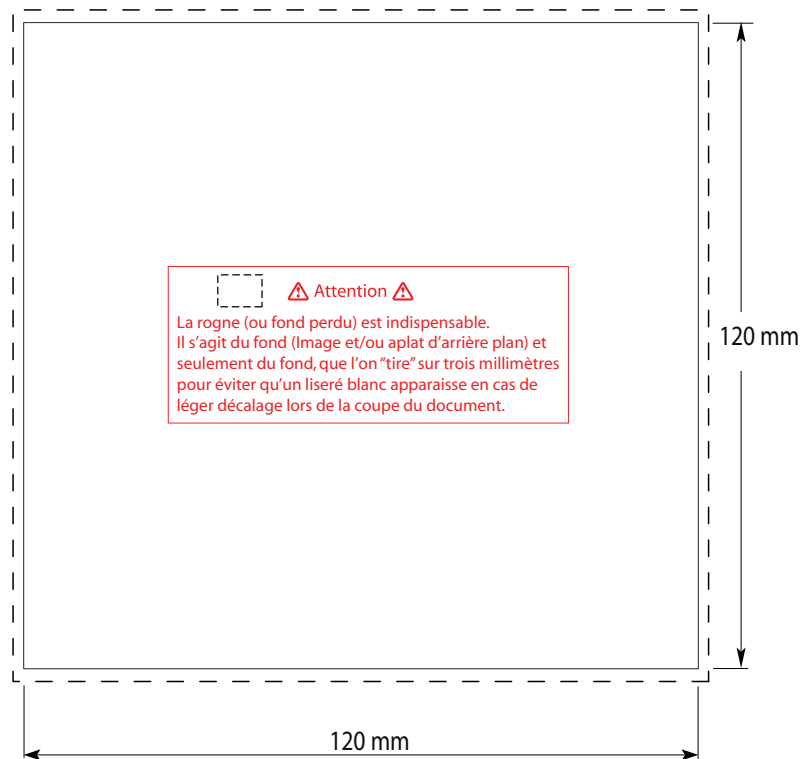

Caractéristiques techniques du produit

Format fini : 120 mm x 120 mm

Type de papier : 135 g/m²

Finition standard : Brillant (Papier couché)

Compatibilité : Boîtier CD standard, Digipack CD, Digifile CD
Digisleeve, boîtier CD slimbox, Super Jewel.

Caractéristiques du fichier à fournir

Taille du fichier à fournir : 126 mm x 126 mm (rogne incluse)

Fond perdu (rogne) : 3 mm sur tout le pourtour

Mode colorimétrique : CMJN

Résolution des images : 300 DPI minimum

FEUILLET FORMAT CD (RECTO)

Toutes les spécifications et tous les gabarits sur www.masterway.fr

Unité : Millimètre

- Forme après découpe
- Surface utile incluant la rogne de 3 mm (taille du fichier à fournir)