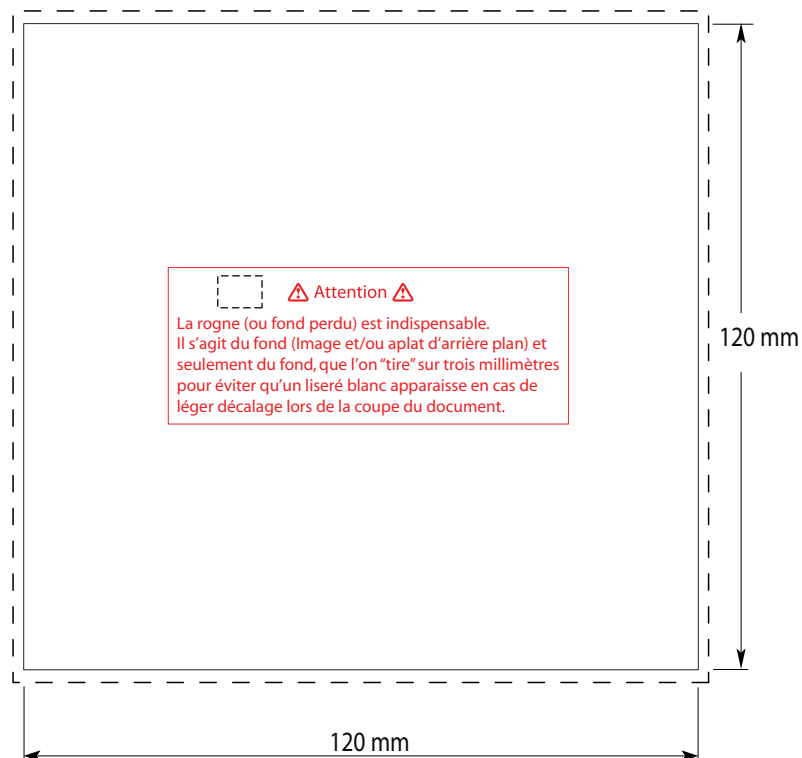

Caractéristiques techniques du produit

Format fini : 120 mm x 120 mm

Type de papier : 135 g/m²

Finition standard : Brillant (Papier couché)

Compatibilité : Boîtier CD standard, Digipack CD, Digifile CD

Digisleeve, boîtier CD slimbox, Super Jewel.

Caractéristiques des fichiers à fournir

Taille des fichiers à fournir : 126 mm x 126 mm (rogne incluse)

Fond perdu (rogne) : 3 mm sur tout le pourtour

Mode colorimétrique : CMJN

Résolution des images : 300 DPI minimum

FEUILLET FORMAT CD 2 PAGES (RECTO/VERSO)

Toutes les spécifications et tous les gabarits sur www.masterway.fr

Unité : Millimètre

FEUILLET 2 PAGES (RECTO/VERSO)

Fournir chaque page isolément.

Sur chacune des pages du feuillet ajoutez 3 mm de rogne sur tout le pourtour comme ci-dessous.