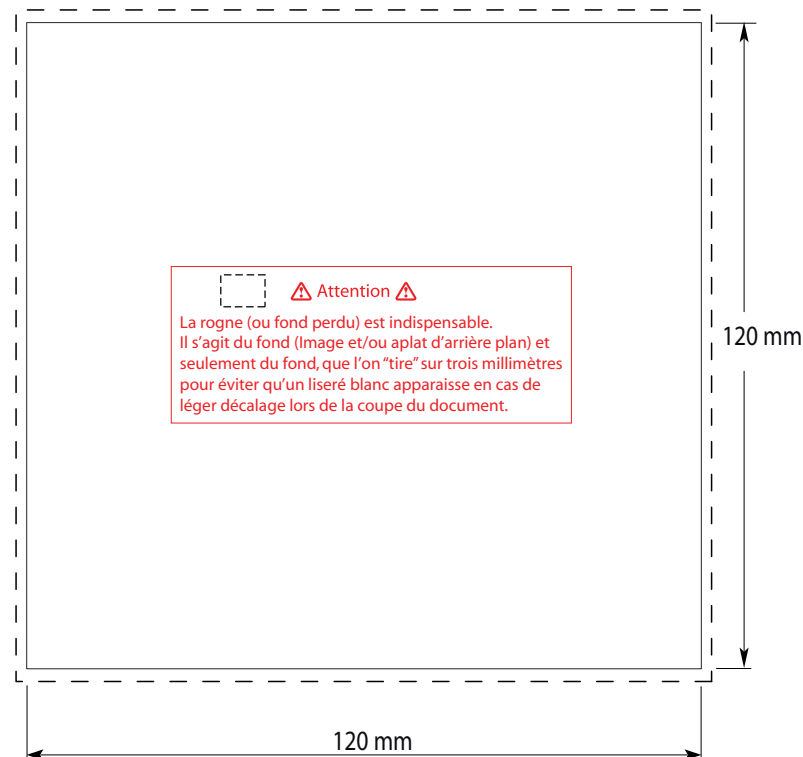

Caractéristiques techniques du produit

Format fini : 120 mm x 120 mm

Type de papier : 135 g/m²

Finition standard : Brillant (Papier couché)

Compatibilité : Boîtier CD standard, Digipack CD, Digifile CD
Digisleeve, boîtier CD slimbox, Super Jewel.

Caractéristiques des fichiers à fournir

Taille des fichiers à fournir : 126 mm x 126 mm (rogne incluse)

Fond perdu (rogne) : 3 mm sur tout le pourtour

Mode colorimétrique : CMJN

Résolution des images : 300 DPI minimum

Sur chacune des pages du livret
ajoutez 3 mm de rogne sur tout le
pourtour comme ci-dessous.

Couverture

page 1

page 2

page 3

...

page 31

page 32

Dos

Unité : Millimètre

Forme après découpe

Surface utile incluant la rogne de 3 mm
(taille du fichier à fournir)