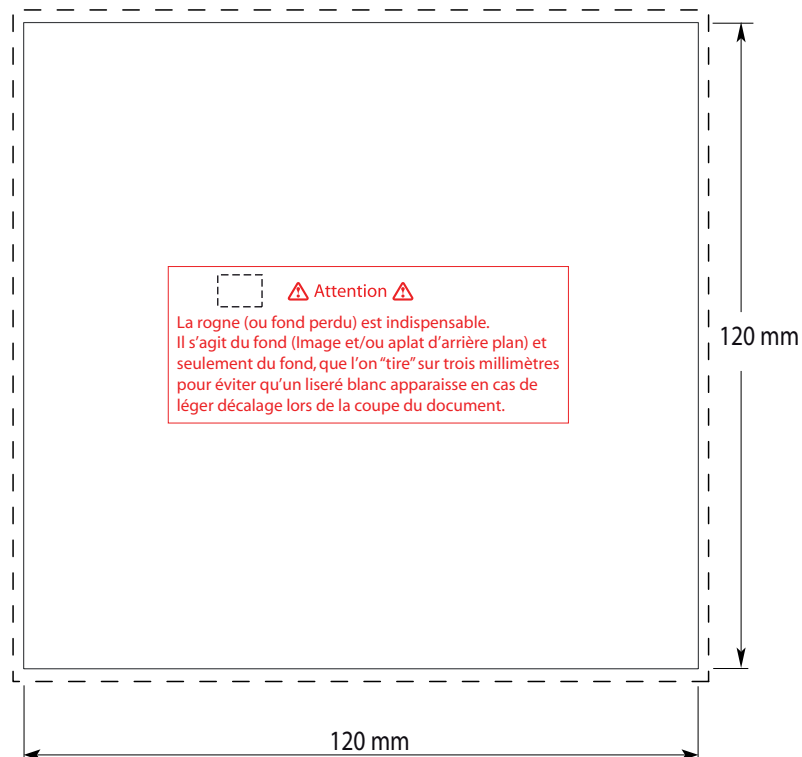

## Caractéristiques techniques du produit

**Format fini** : 120 mm x 120 mm

**Type de papier** : 135 g/m<sup>2</sup>

**Finition standard** : Brillant (Papier couché)

**Compatibilité** : Boîtier CD standard, Digipack CD, Digifile CD  
Digisleeve, boîtier CD slimbox, Super Jewel.

## Caractéristiques des fichiers à fournir

**Taille des fichiers à fournir** : 126 mm x 126 mm (rogne incluse)

**Fond perdu (rogne)** : 3 mm sur tout le pourtour

**Mode colorimétrique** : CMJN

**Résolution des images** : 300 DPI minimum

## LIVRET FORMAT CD 36 PAGES

Toutes les spécifications et tous les gabarits sur [www.masterway.fr](http://www.masterway.fr)

Unité : Millimètre

- Forme après découpe
- Surface utile incluant la rogne de 3 mm (taille du fichier à fournir)