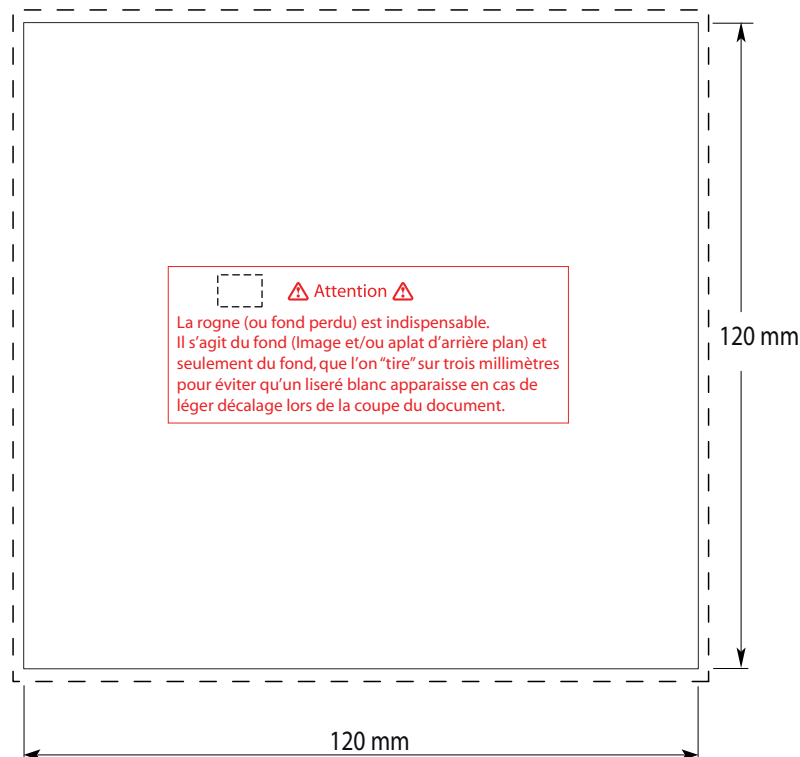

Caractéristiques techniques du produit

Format fini : 120 mm x 120 mm

Type de papier : 135 g/m²

Finition standard : Brillant (Papier couché)

Compatibilité : Boîtier CD standard, Digipack CD, Digifile CD
Digisleeve, boîtier CD slimbox, Super Jewel.

Caractéristiques des fichiers à fournir

Taille des fichiers à fournir : 126 mm x 126 mm (rogne incluse)

Fond perdu (rogne) : 3 mm sur tout le pourtour

Mode colorimétrique : CMJN

Résolution des images : 300 DPI minimum

Sur chacune des pages du livret
ajoutez 3 mm de rogne sur tout le
pourtour comme ci-dessous.

Couverture

page 1

page 2

page 3

...

page 39

page 40

Dos

Unité : Millimètre

Forme après découpe

Surface utile incluant la rogne de 3 mm
(taille du fichier à fournir)

Ref : ICD40pS