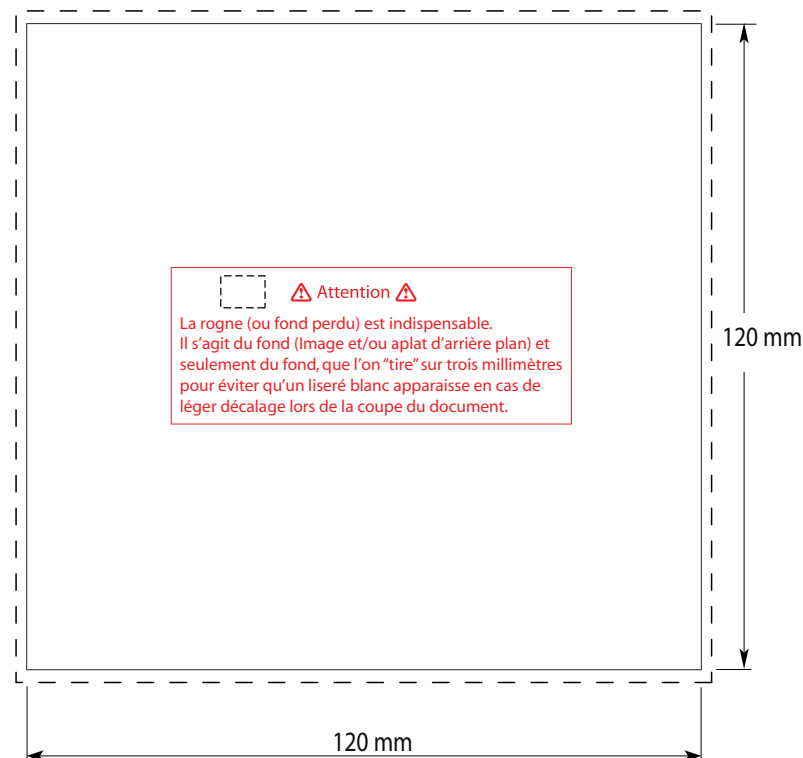

Caractéristiques techniques du produit

Format fini : 120 mm x 120 mm

Type de papier : 135 g/m²

Finition standard : Brillant (Papier couché)

Compatibilité : Boîtier CD standard, Digipack CD, Digifile CD
Digisleeve, boîtier CD slimbox, Super Jewel.

Caractéristiques des fichiers à fournir

Taille des fichiers à fournir : 126 mm x 126 mm (rogne incluse)

Fond perdu (rogne) : 3 mm sur tout le pourtour

Mode colorimétrique : CMJN

Résolution des images : 300 DPI minimum

Sur chacune des pages du livret
ajoutez 3 mm de rogne sur tout le
pourtour comme ci-dessous.

Couverture

page 1

page 2

page 3

...

page 47

page 48

Dos

Unité : Millimètre

Forme après découpe

Surface utile incluant la rogne de 3 mm
(taille du fichier à fournir)