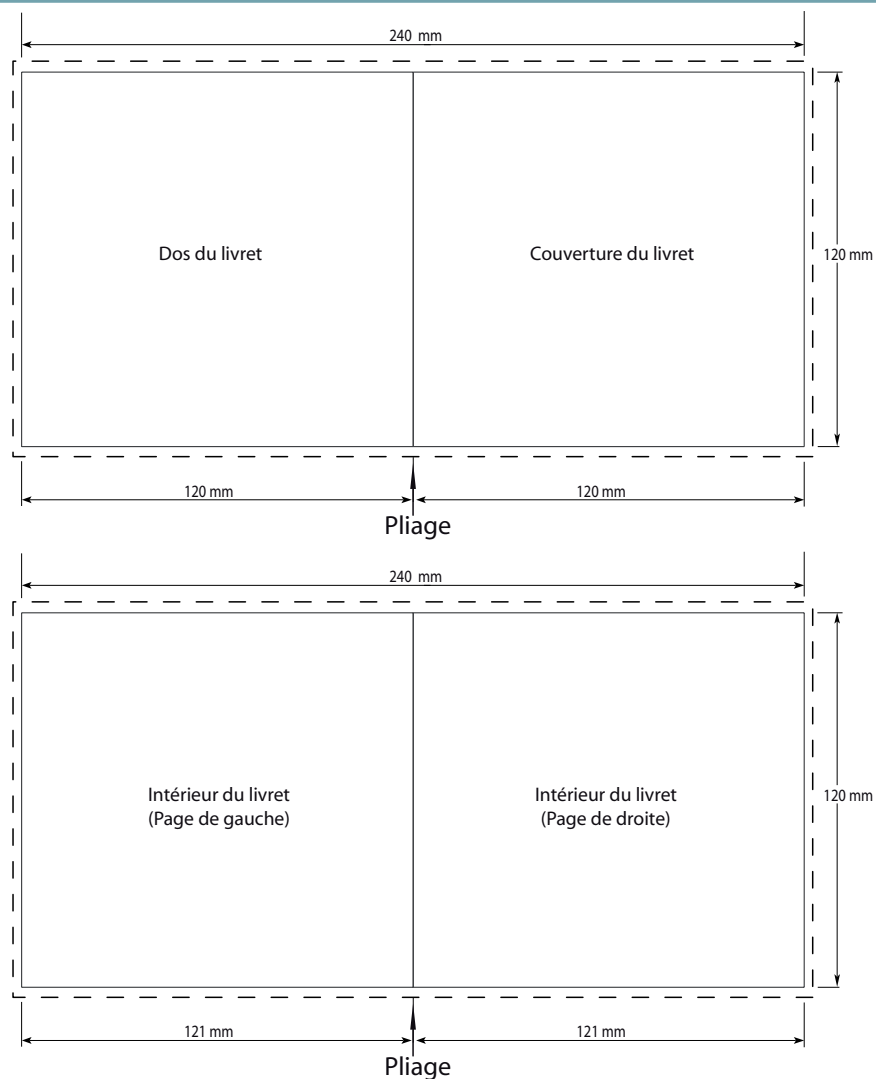

Caractéristiques des fichiers à fournir

Taille des fichiers à fournir : 246 mm x 126 mm (rogne incluse)

Fond perdu (rogne) : 3 mm sur tout le pourtour

Mode colorimétrique : CMJN

Résolution des images : 300 DPI minimum

LIVRET FORMAT CD 4 PAGES (RECTO/VERSO)

Toutes les spécifications et tous les gabarits sur www.masterway.fr

Unité : Millimètre

-  Forme après découpe
-  Surface utile incluant la rogne de 3 mm (taille du fichier à fournir)

 **⚠ Attention ⚠**
La rogne (ou fond perdu) est indispensable.
Il s'agit du fond (Image et/ou aplat d'arrière plan) et seulement du fond, que l'on "tire" sur trois millimètres pour éviter qu'un liseré blanc apparaisse en cas de léger décalage lors de la coupe du document.