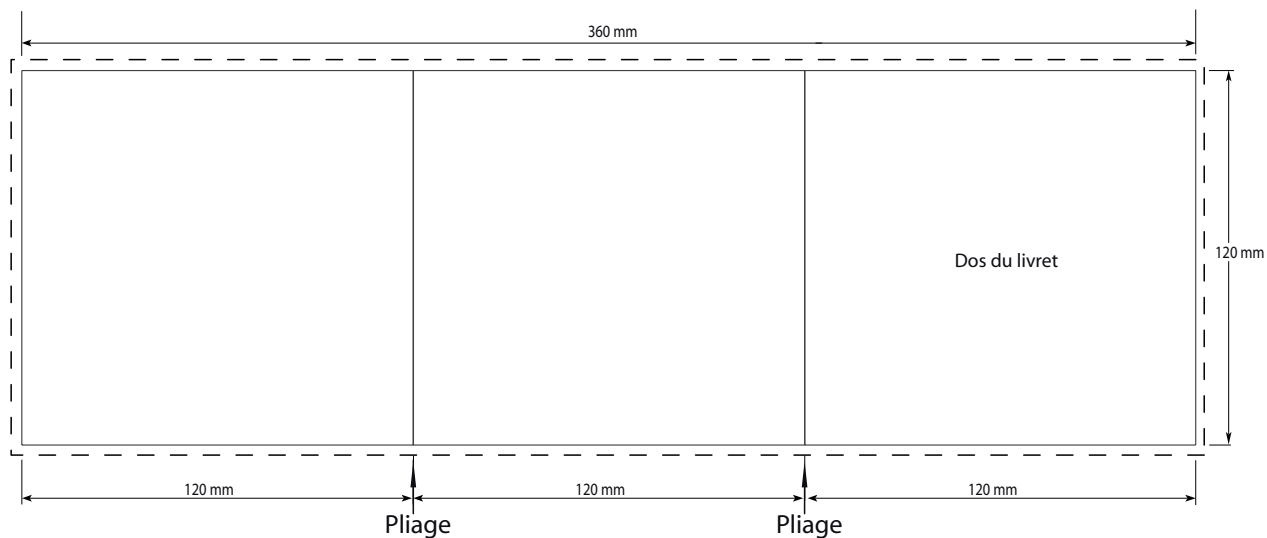

Caractéristiques techniques du produit

Format fini : 120 mm x 120 mm

Type de papier : 135 g/m²

Finition standard : Brillant (Papier couché)

Compatibilité : Boîtier CD standard, Digipack CD, Digifile CD

Digisleeve, boîtier CD slimbox, Super Jewel.

Caractéristiques des fichiers à fournir

Taille des fichiers à fournir : 366 mm x 126 mm (rogne incluse)

Fond perdu (rogne) : 3 mm sur tout le pourtour

Mode colorimétrique : CMJN

Résolution des images : 300 DPI minimum

Format des fichiers à fournir

Formats acceptés : .psd, .ai, .eps, .pdf, .tif, .jpeg

Nous n'acceptons plus les fichiers natifs .qxd et .indd.

Si vous travaillez sur Quark Xpress ou Adobe Indesign, générez des fichiers PDF HD avec les traits de coupes.

LIVRET FORMAT CD 6 PAGES ACCORDÉON

Toutes les spécifications et tous les gabarits sur www.masterway.fr

Unité : Millimètre

Ref : ICD6paccS