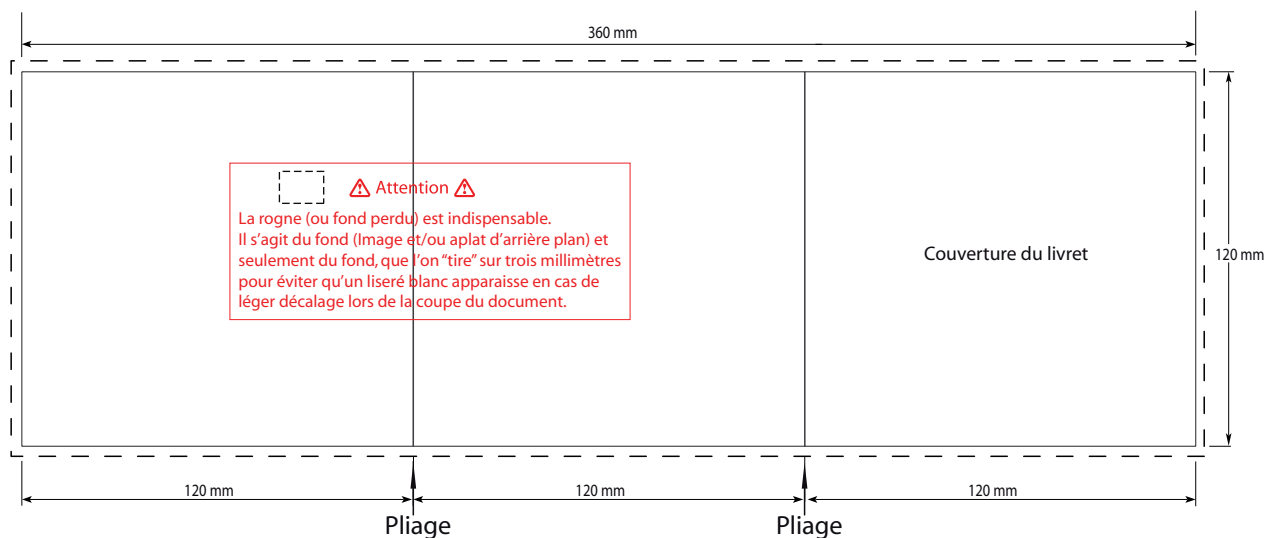

Caractéristiques techniques du produit

Format fini : 120 mm x 120 mm

Type de papier : 135 g/m²

Finition standard : Brillant (Papier couché)

Compatibilité : Boîtier CD standard, Digipack CD, Digifile CD

Digisleeve, boîtier CD slimbox, Super Jewel.

Caractéristiques des fichiers à fournir

Taille des fichiers à fournir : 366 mm x 126 mm (rogne incluse)

Fond perdu (rogne) : 3 mm sur tout le pourtour

Mode colorimétrique : CMJN

Résolution des images : 300 DPI minimum

Format des fichiers à fournir

Formats acceptés : .psd, .ai, .eps, .pdf, .tif, .jpeg

Nous n'acceptons plus les fichiers natifs .qxd et .indd.

Si vous travaillez sur Quark Xpress ou Adobe Indesign, générez des fichiers PDF HD avec les traits de coupes.

LIVRET FORMAT CD 6 PAGES ACCORDÉON

Toutes les spécifications et tous les gabarits sur www.masterway.fr

Unité : Millimètre

Ref : ICD6paccS