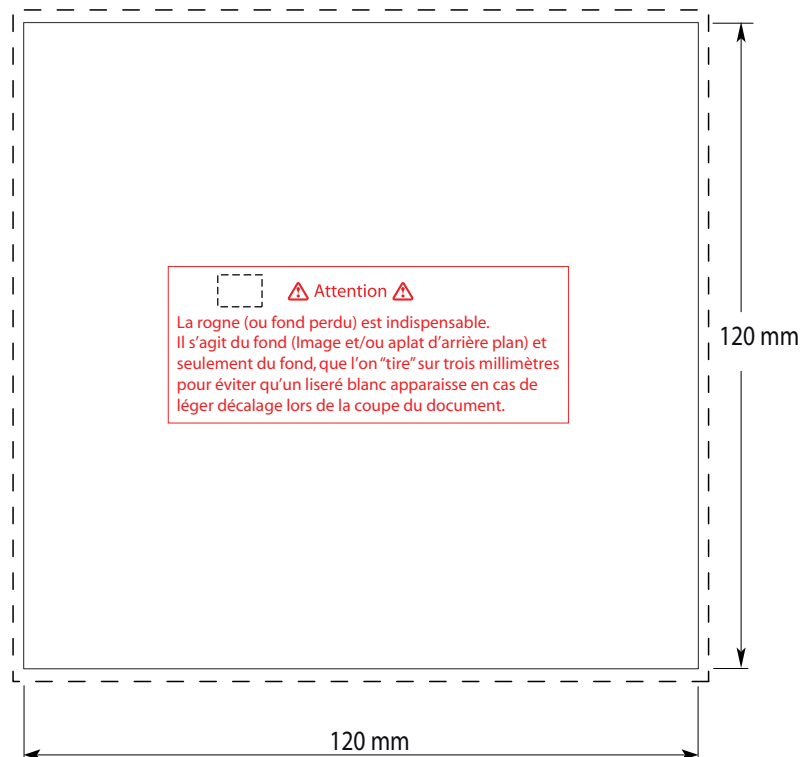

## Caractéristiques techniques du produit

**Format fini** : 120 mm x 120 mm

**Type de papier** : 135 g/m<sup>2</sup>

**Finition standard** : Brillant (Papier couché)

**Compatibilité** : Boîtier CD standard, Digipack CD, Digifile CD  
Digisleeve, boîtier CD slimbox, Super Jewel.

## Caractéristiques des fichiers à fournir

**Taille des fichiers à fournir** : 126 mm x 126 mm (rogne incluse)

**Fond perdu (rogne)** : 3 mm sur tout le pourtour

**Mode colorimétrique** : CMJN

**Résolution des images** : 300 DPI minimum

## LIVRET FORMAT CD 8 PAGES

Toutes les spécifications et tous les gabarits sur [www.masterway.fr](http://www.masterway.fr)

Unité : Millimètre

- Forme après découpe
- Surface utile incluant la rogne de 3 mm (taille du fichier à fournir)