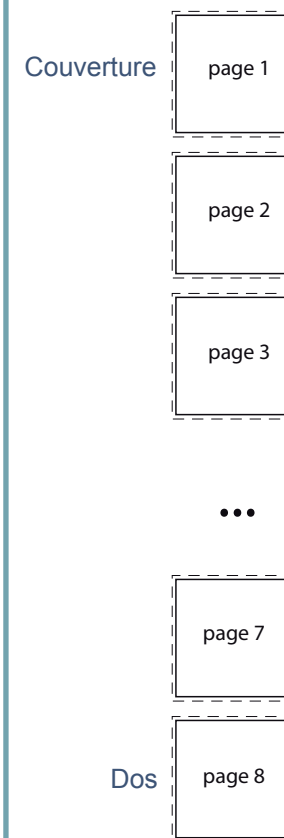

## Caractéristiques des fichiers à fournir

**Taille des fichiers à fournir** : 126 mm x 126 mm (rogne incluse)

**Fond perdu (rogne)** : 3 mm sur tout le pourtour

**Mode colorimétrique** : CMJN

**Résolution des images** : 300 DPI minimum

## LIVRET FORMAT CD 8 PAGES

Toutes les spécifications et tous les gabarits sur [www.masterway.fr](http://www.masterway.fr)

### LIVRET 8 PAGES

Fournir chaque page isolément.  
(Pas de pages en vis à vis).  
Nommez les comme ci-dessous  
dans l'ordre de lecture.

Sur chacune des pages du livret  
ajoutez 3 mm de rogne sur tout le  
pourtour comme ci-dessous.

Unité : Millimètre

- Forme après découpe
- Surface utile incluant la rogne de 3 mm (taille du fichier à fournir)